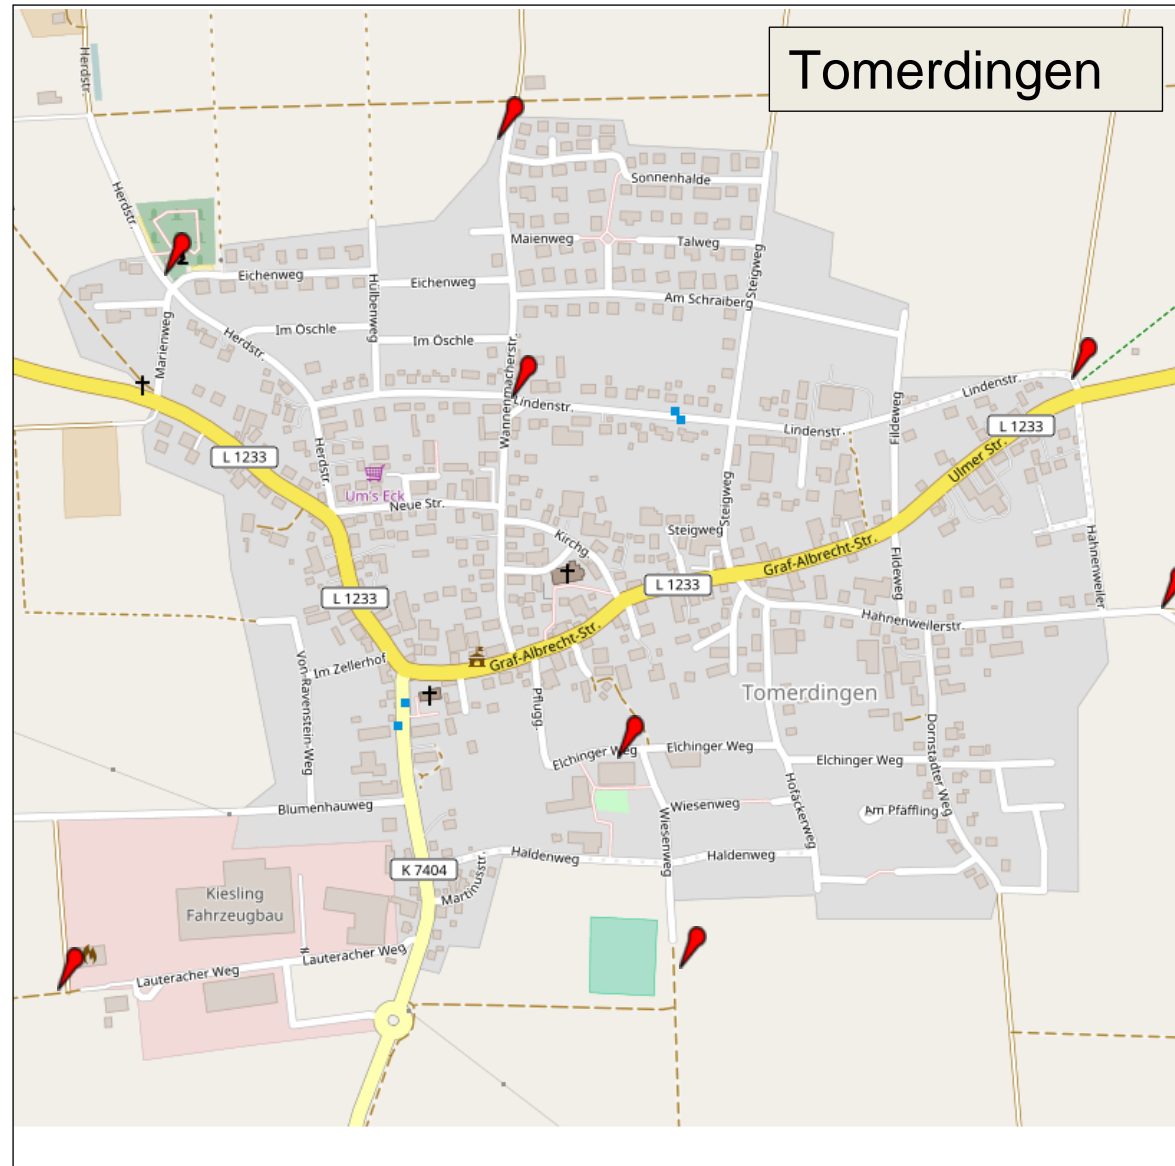

Hundetoiletten

- Mittlerweile befinden sich in fast allen Dornstadter Ortsteilen mehrere neue Hundetoiletten, die von den Mitarbeitern des Gemeindebauhofes aufgestellt wurden.
- Die Hundetoiletten bestehen aus einem Tütenspender für das Einpacken des Hundekots und einem Abfalleimer für das anschließende Entsorgen der Tüten.
- Die Standorte können sie dem Plänen entnehmen.
- Mit den neuen Hundetoiletten soll die verantwortungsbewusste und ordnungsgemäße Beseitigung von Hundekot zur Sauberhaltung der Wege und Grünanlagen unterstützt werden.

Dornstadt

Standorte Hundetoiletten

- Hirschstraße
- Am Bergle / Spielplatz
- Am Bergle / beim Musikerheim
- Malvenweg (an der
Wendeplatte)
- Lange Straße (beim
Kreisverkehr am Zebrastrifen)

Bollingen

Standorte Hundetoiletten

- Bermaringer Weg
- Blautalstraße (am Reisigplatz)
- Fasanenstraße (am Spielplatz)
- Fasanenstraße / Starenweg
(Fußweg nach Böttingen)
- Wanderparkplatz beim Kiesental
(bei Hinweistafel)
- Böttinger Straße / Fasanenstraße

Tomerdingen

Standorte Hundetoiletten

- Elchinger Weg (Höhe Mehrzweckhalle)
- Wannenmacherstraße (Spielplatz)
- Wiesenweg (beim Sportplatz)
- Herdstraße Ecke Eichenweg (Friedhof)
- Lauteracher Weg (Ecke Feuerwehr)
- Hahnenweilerstraße (Beginn Fahrradweg Richtung Dornstadt)
- Lindenstraße (Ecke Feldweg Richtung Jeitertalhof)
- Wannenmacherstraße (bei den Altkleidercontainer)