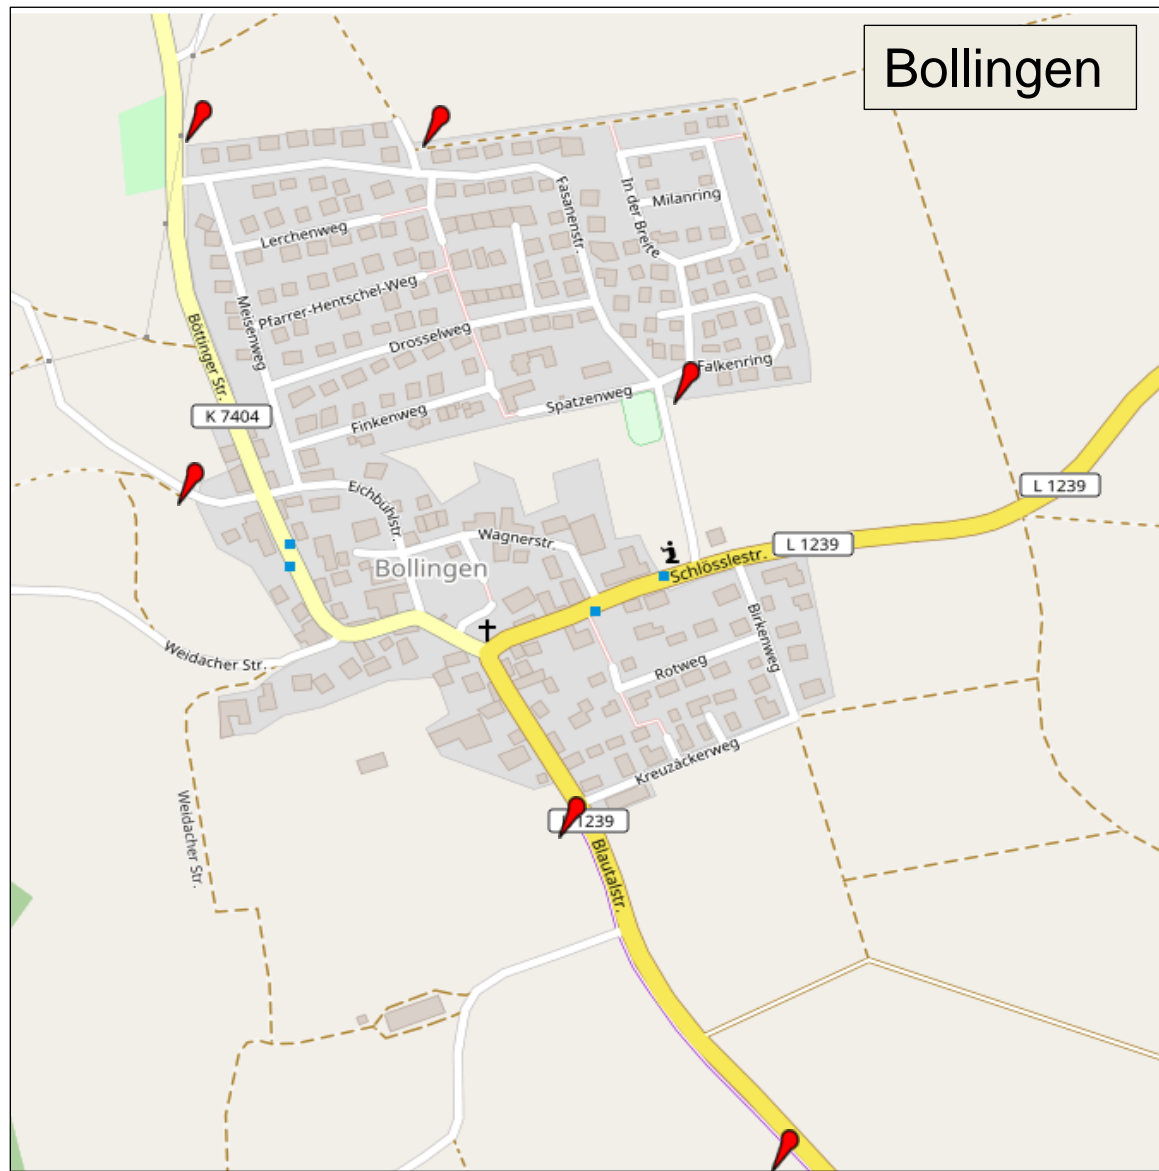

Hundetoiletten

- Mittlerweile befinden sich in fast allen Dornstadter Ortsteilen mehrere neue Hundetoiletten, die von den Mitarbeitern des Gemeindebauhofes aufgestellt wurden.
- Die Hundetoiletten bestehen aus einem Tütenspender für das Einpacken des Hundekots und einem Abfalleimer für das anschließende Entsorgen der Tüten.
- Die Standorte können sie dem Plänen entnehmen.
- Mit den neuen Hundetoiletten soll die verantwortungsbewusste und ordnungsgemäße Beseitigung von Hundekot zur Sauberhaltung der Wege und Grünanlagen unterstützt werden.

Dornstadt

Standorte Hundetoiletten

- Hirschstraße
- Am Bergle / Spielplatz
- Am Bergle / beim Musikerheim
- Malvenweg (an der
Wendeplatte)
- Lange Straße (beim
Kreisverkehr am Zebrastrifen)

Bollingen

Standorte Hundetoiletten

- Bermaringer Weg
- Blautalstraße (am Reisigplatz)
- Fasanenstraße (am Spielplatz)
- Fasanenstraße / Starenweg
(Fußweg nach Böttingen)
- Wanderparkplatz beim Kiesental
(bei Hinweistafel)
- Böttinger Straße / Fasanenstraße

Tomerdingen

Standorte Hundetoiletten

- Elchinger Weg (Höhe Mehrzweckhalle)
- Wannenmacherstraße (Spielplatz)
- Wiesenweg (beim Sportplatz)
- Herdstraße Ecke Eichenweg (Friedhof)
- Lauteracher Weg (Ecke Feuerwehr)
- Hahnenweilerstraße (Beginn Fahrradweg Richtung Dornstadt)
- Lindenstraße (Ecke Feldweg Richtung Jeitertalhof)
- Wannenmacherstraße (bei den Altkleidercontainer)