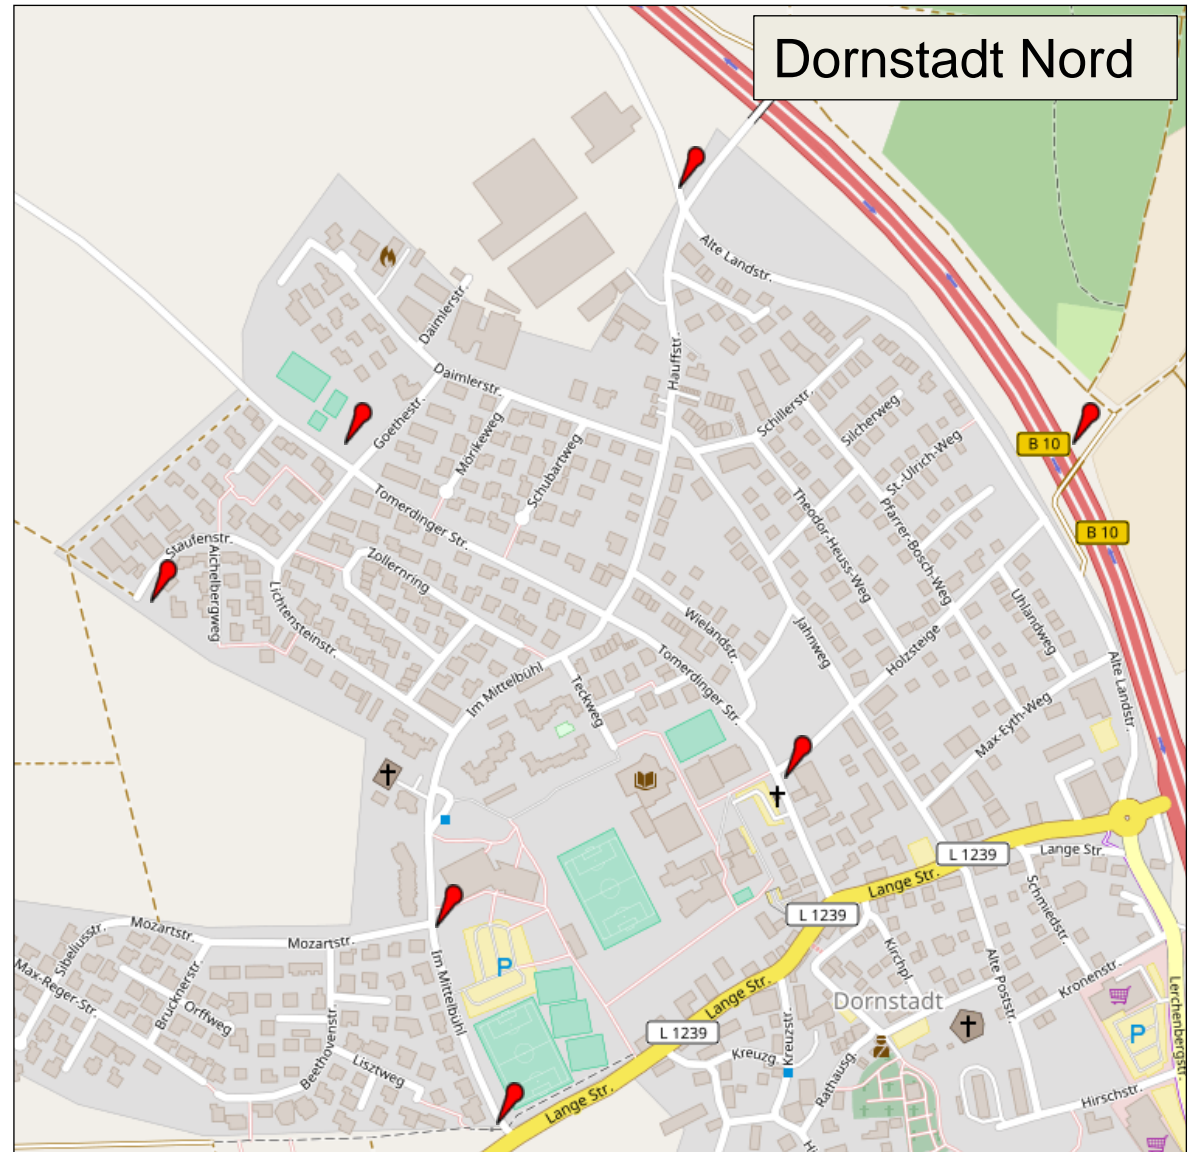

Hundetoiletten

- Mittlerweile befinden sich in fast allen Dornstadter Ortsteilen mehrere neue Hundetoiletten, die von den Mitarbeitern des Gemeindebauhofes aufgestellt wurden.
- Die Hundetoiletten bestehen aus einem Tütenspender für das Einpacken des Hundekots und einem Abfalleimer für das anschließende Entsorgen der Tüten.
- Die Standorte können sie dem Plänen entnehmen.
- Mit den neuen Hundetoiletten soll die verantwortungsbewusste und ordnungsgemäße Beseitigung von Hundekot zur Sauberhaltung der Wege und Grünanlagen unterstützt werden.

Dornstadt

Standorte Hundetoiletten

- Holzsteige (beim Spielplatz FGZ)
- Hauffstraße Ecke Alte Landstraße
- Goethestraße (beim Spielplatz)
- Wanderparkplatz an der B10
- Staufenstraße, ganz am Ende vor Feldweg
- Im Mittelbühl, Ecke Lange Straße, am Beginn Radweg Richtung Bollingen
- Im Mittelbühl, Höhe Kreisverkehr, auf Seite Kultur- und Sporttreff, am Beginn Fußweg

- Bermaringer Weg
- Blautalstraße (am Reisigplatz)
- Fasanenstraße (am Spielplatz)
- Fasanenstraße / Starenweg
(Fußweg nach Böttingen)
- Wanderparkplatz beim Kiesental
(bei Hinweistafel)
- Böttinger Straße / Fasanenstraße

Tomerdingen

Standorte Hundetoiletten

- Elchinger Weg (Höhe Mehrzweckhalle)
- Wannenmacherstraße (Spielplatz)
- Wiesenweg (beim Sportplatz)
- Herdstraße Ecke Eichenweg (Friedhof)
- Lauteracher Weg (Ecke Feuerwehr)
- Hahnenweilerstraße (Beginn Fahrradweg Richtung Dornstadt)
- Lindenstraße (Ecke Feldweg Richtung Jeitertalhof)
- Wannenmacherstraße (bei den Altkleidercontainer)