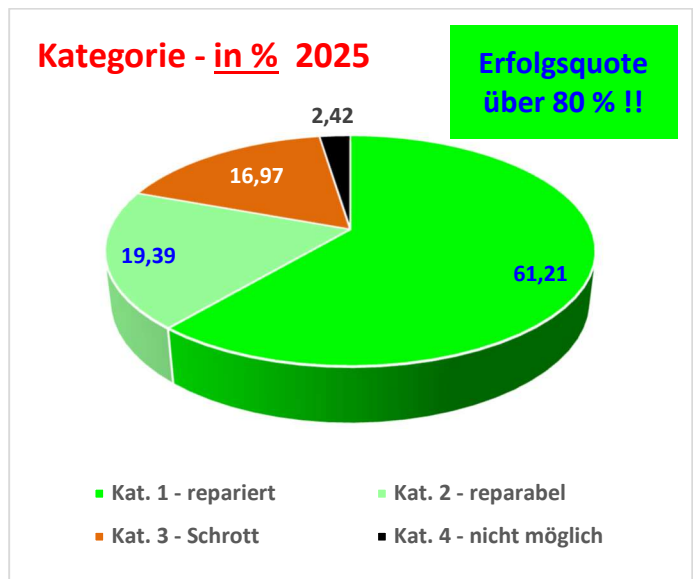

Zusammenfassung der „Reparaturerfolge“

Kategorie - 2025			
	Anzahl	%	
Kat. 1 - repariert	101	61,21	80,61
Kat. 2 - reparabel	32	19,39	
Kat. 3 - Schrott	28	16,97	19,39
Kat. 4 - nicht möglich	4	2,42	
Gesamt	165	100,00	Es fehlen 4 Zettel = ohne Bewertung