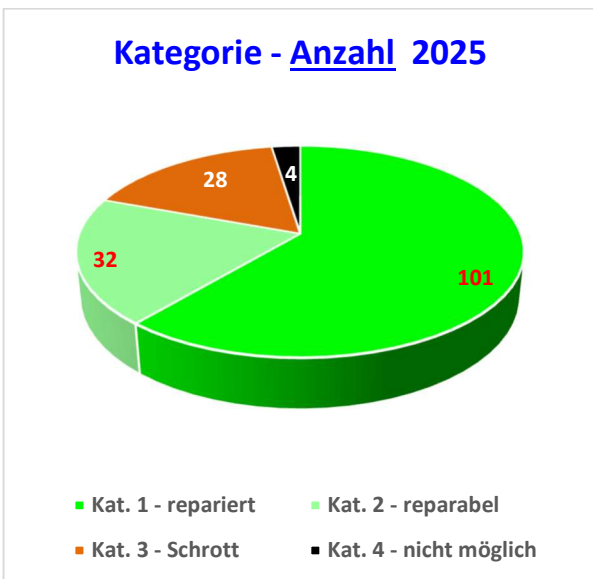

Zusammenfassung der „Reparaturerfolge“

Kategorie - 2025			
	Anzahl	%	
Kat. 1 - repariert	101	61,21	80,61
Kat. 2 - reparabel	32	19,39	
Kat. 3 - Schrott	28	16,97	19,39
Kat. 4 - nicht möglich	4	2,42	
Gesamt	165	100,00	Es fehlen 4 Zettel = ohne Bewertung