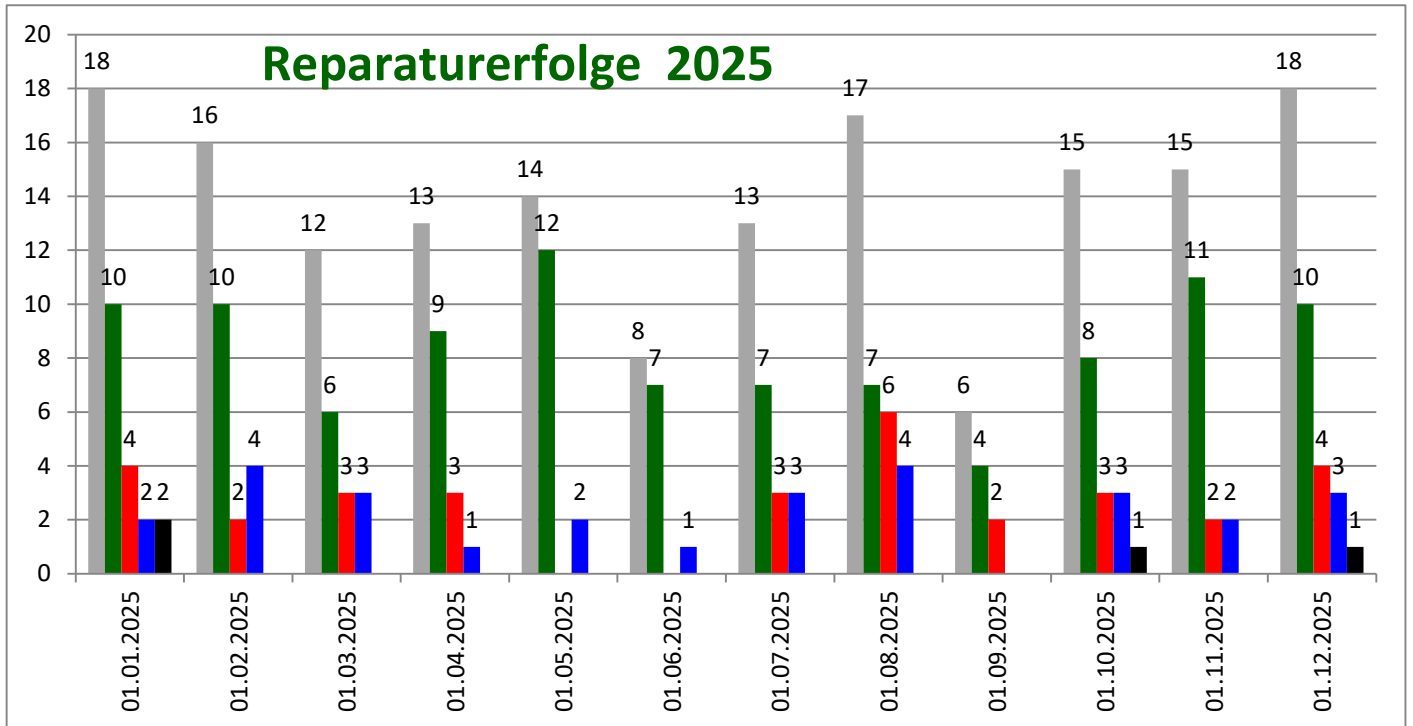

Nachfolgend die Kategorien nach Anzahl und in %-Werten der Reparaturen.