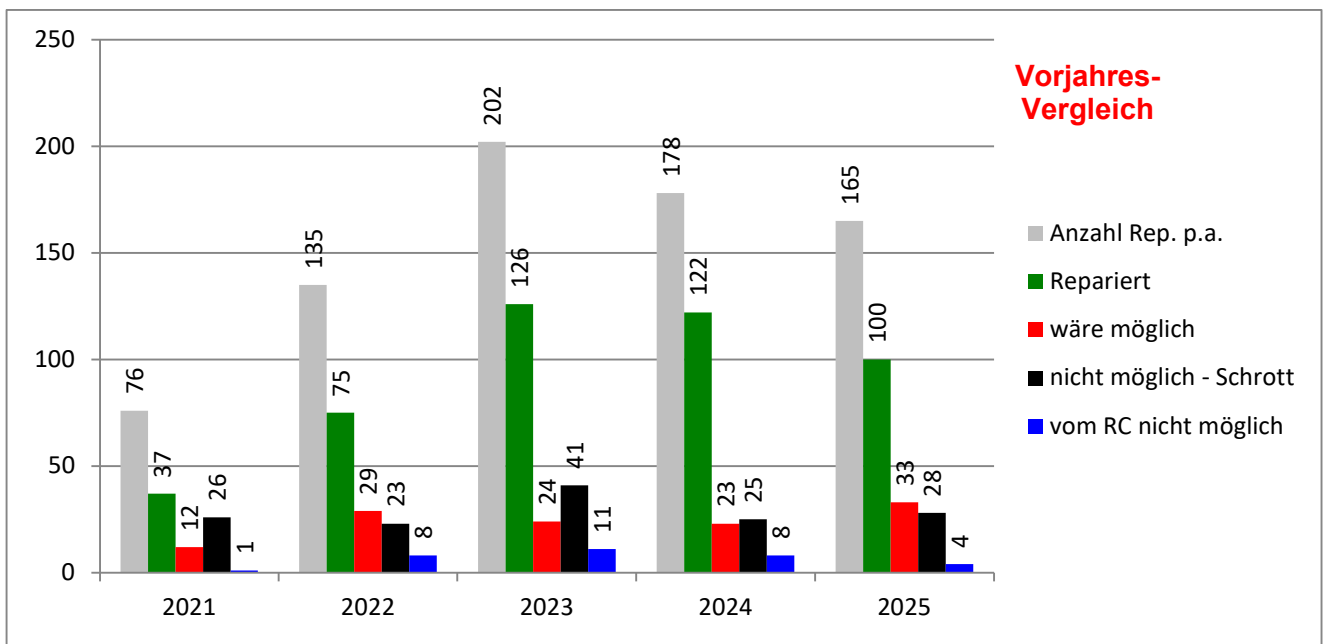

► Vorjahresvergleiche

**Gesamtrepaturen**

Jahr >	2021	2022	2023	2024	2025	Gesamt
Anzahl Rep. p.a.	76	135	202	178	165	756
<b>Repariert</b>	<b>37</b>	<b>75</b>	<b>126</b>	<b>122</b>	<b>100</b>	<b>460</b>
<b>wäre möglich</b>	<b>12</b>	<b>29</b>	<b>24</b>	<b>23</b>	<b>33</b>	<b>121</b>
nicht möglich - Schrott	26	23	41	25	28	143
vom RC nicht möglich	1	8	11	8	4	32